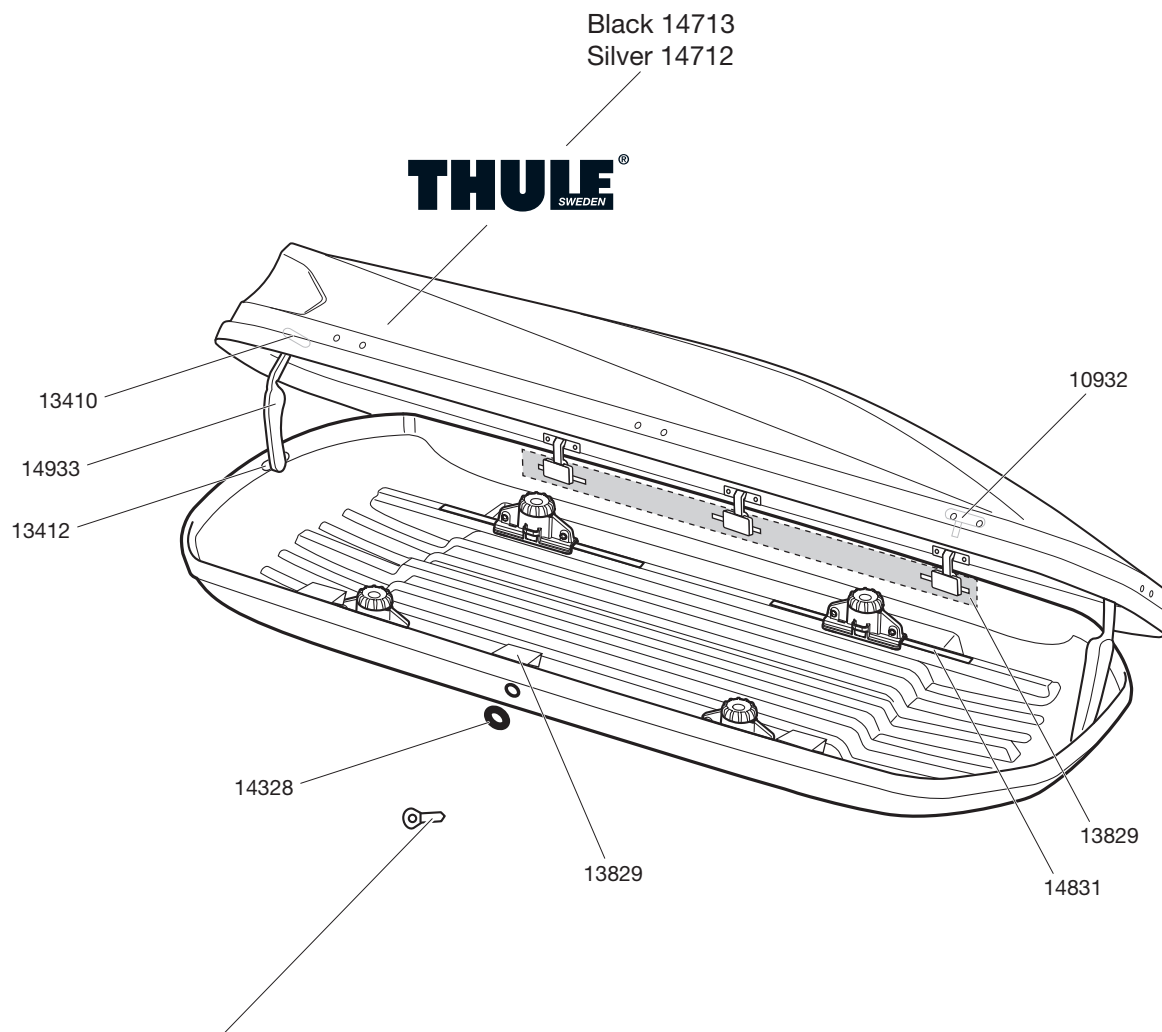

Thule Touring 780 / L

6348

THULE
SWEDEN

 = N.....

No
 N001-N200
Sparepart No
 1500001001 - 1500001200

+

No
 N001-N200
Sparepart No
 1500000001 - 1500000200

10746

14710

x4

10719

10720

x3