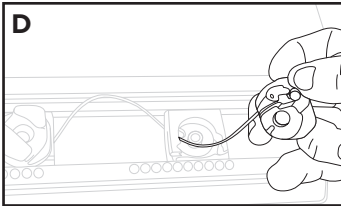

יש לגלגל את החלק העליון 3-4 פעמים **HE**

قم باللف إلى أعلى 3-4 مرات **AR**

- ZH** 3-4 重卷边封口
- JA** 3~4回転させます
- KO** 상단부를 3-4회 접으세요
- TH** ม้วนเก็บได้ 3-4 เท่า

4

5

6

7

**WW** ▶  Thule Sweden AB, Box 69, 330 33 Hillerstorp, SWEDEN  
**NA** ▶  Thule Inc., 42 Silvermine Road, Seymour, Connecticut 06483, USA