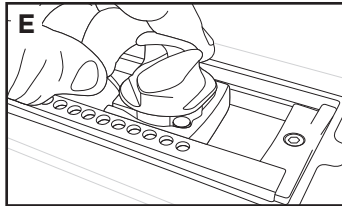

יש לגלגל את החלק העליון 3-4 פעמים **HE**

قم باللف إلى أعلى 3-4 مرات **AR**

- ZH** 3-4 重卷边封口
- JA** 3~4回転させます
- KO** 상단부를 3-4회 접으세요
- TH** ม้วนเก็บได้ 3-4 เท่า

4

5

6

7

**WW** ▶  Thule Sweden AB, Box 69, 330 33 Hillerstorp, SWEDEN  
**NA** ▶  Thule Inc., 42 Silvermine Road, Seymour, Connecticut 06483, USA