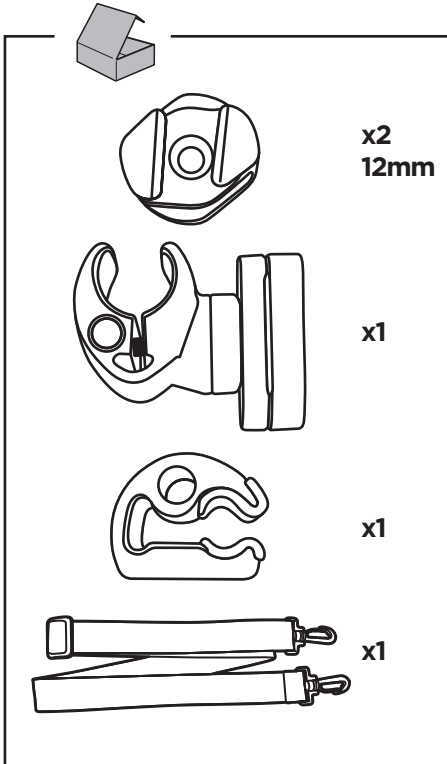

**Thule Pack 'n Pedal Panniers**  
**100005, 100060, 100006, 100065,**  
**100010, 100011, 100007, 100003**

# > Instructions

**100005, 100060, 100006, 100065**

- EN** Roll top 3-4 times
- DE** Oberen Teil 3-4 Mal aufrollen
- FR** Enroulez la partie supérieure 3 ou 4 fois
- NL** Rol de sluiting 3-4 keer om
- IT** Ruotare la parte superiore 3-4 volte
- ES** Enrolle la parte superior 3-4 veces
- PT** Enrole a parte de cima 3-4 vezes
- SV** Rulla överdelen 3-4 varv
- DK** Rul toppen 3-4 gange
- NO** Rull toppen 3-4 ganger
- FI** Rullaa yläosaa 3-4 kertaa
- ET** Keerake ülemist osa 3-4 korda
- LV** Pagriezīt augšdaļu 3-4 reizes
- LT** Viršų galima užlenkti 3-4 kartus
- PL** Owiń górną część 3-4 razy
- RU** Прокрутите верхнюю часть 3-4 раза
- UK** Прокрутіть верхню частину 3-4 рази
- BG** Навийте горната част 3-4 пъти
- CS** Horní stranu 3-4krát zaviňte
- SK** Hornú stranu 3-4-krát zaviňte
- SL** Zvijite zgornji del 3-4-krat
- HR/BiH** Presavijte gornji dio 3-4 puta
- RO** Rulați de 3-4 ori
- HU** Tekerje fel a táska tetejét 3-4-szer
- EL** Το κάλυμμα τυλίγεται 3-4 φορές
- TR** Üst tarafı 3-4 kez yuvarlayın