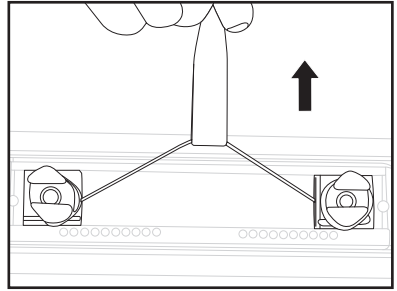

יש לגלגל את החלק העליון 3-4 פעמים **HE**

قم باللف إلى أعلى 3-4 مرات **AR**

- ZH** 3-4 重卷边封口
- JA** 3~4回転させます
- KO** 상단부를 3-4회 접으세요
- TH** ม้วนเก็บได้ 3-4 เท่า

4

5

6

7

**WW** ▶  Thule Sweden AB, Box 69, 330 33 Hillerstorp, SWEDEN  
**NA** ▶  Thule Inc., 42 Silvermine Road, Seymour, Connecticut 06483, USA