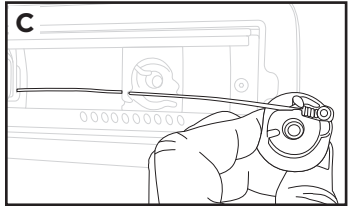

יש לגלגל את החלק העליון 3-4 פעמים **HE**

قم باللف إلى أعلى 3-4 مرات **AR**

- ZH** 3-4 重卷边封口
- JA** 3~4回転させます
- KO** 상단부를 3-4회 접으세요
- TH** ม้วนเก็บได้ 3-4 เท่า

4

5

6

7

**WW** ▶  Thule Sweden AB, Box 69, 330 33 Hillerstorp, SWEDEN  
**NA** ▶  Thule Inc., 42 Silvermine Road, Seymour, Connecticut 06483, USA