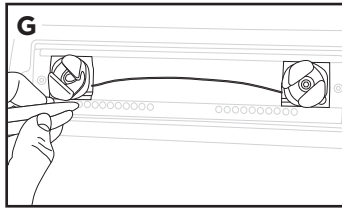

יש לגלגל את החלק העליון 3-4 פעמים **HE**

قم باللف إلى أعلى 3-4 مرات **AR**

- ZH** 3-4 重卷边封口
- JA** 3~4回転させます
- KO** 상단부를 3-4회 접으세요
- TH** ม้วนเก็บได้ 3-4 เท่า

4

5

6

7

**WW** ▶  Thule Sweden AB, Box 69, 330 33 Hillerstorp, SWEDEN  
**NA** ▶  Thule Inc., 42 Silvermine Road, Seymour, Connecticut 06483, USA