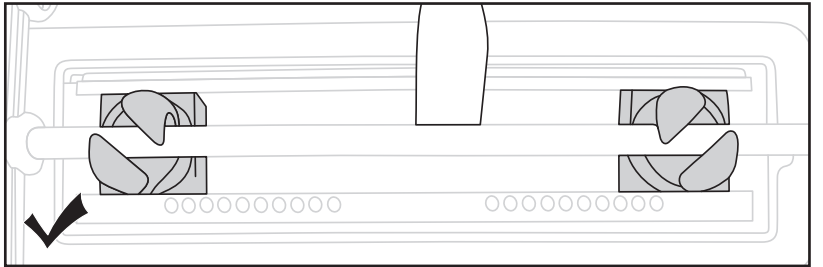

יש לגלגל את החלק העליון 3-4 פעמים **HE**

قم باللف إلى أعلى 3-4 مرات **AR**

- ZH** 3-4 重卷边封口
- JA** 3~4回転させます
- KO** 상단부를 3-4회 접으세요
- TH** ม้วนเก็บได้ 3-4 เท่า

4

5

6

7

**WW** ▶  Thule Sweden AB, Box 69, 330 33 Hillerstorp, SWEDEN  
**NA** ▶  Thule Inc., 42 Silvermine Road, Seymour, Connecticut 06483, USA