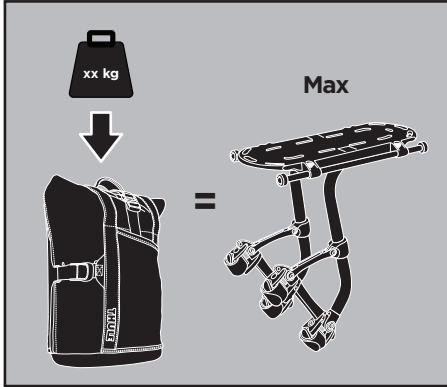

**Thule Pack 'n Pedal Panniers**  
**100005, 100060, 100006, 100065,**  
**100010, 100011, 100007, 100003**

# > Instructions

**100005, 100060, 100006, 100065**

- EN** Roll top 3-4 times
- DE** Oberen Teil 3-4 Mal aufrollen
- FR** Enroulez la partie supérieure 3 ou 4 fois
- NL** Rol de sluiting 3-4 keer om
- IT** Ruotare la parte superiore 3-4 volte
- ES** Enrolle la parte superior 3-4 veces
- PT** Enrole a parte de cima 3-4 vezes
- SV** Rulla överdelen 3-4 varv
- DK** Rul toppen 3-4 gange
- NO** Rull toppen 3-4 ganger
- FI** Rullaa yläosaa 3-4 kertaa
- ET** Keerake ülemist osa 3-4 korda
- LV** Pagriezīt augšdaļu 3-4 reizes
- LT** Viršų galima užlenkti 3-4 kartus
- PL** Owiń górną część 3-4 razy
- RU** Прокрутите верхнюю часть 3-4 раза
- UK** Прокрутіть верхню частину 3-4 рази
- BG** Навийте горната част 3-4 пъти
- CS** Horní stranu 3-4krát zaviňte
- SK** Hornú stranu 3-4-krát zaviňte
- SL** Zvijite zgornji del 3-4-krat
- HR/BiH** Presavijte gornji dio 3-4 puta
- RO** Rulați de 3-4 ori
- HU** Tekerje fel a táska tetejét 3-4-szer
- EL** Το κάλυμμα τυλίγεται 3-4 φορές
- TR** Üst tarafı 3-4 kez yuvarlayın