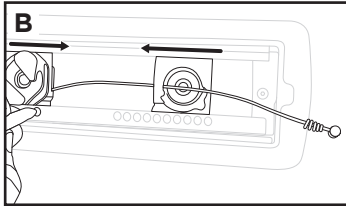

יש לגלגל את החלק העליון 3-4 פעמים **HE**

قم باللف إلى أعلى 3-4 مرات **AR**

- ZH** 3-4 重卷边封口
- JA** 3~4回転させます
- KO** 상단부를 3-4회 접으세요
- TH** ม้วนเก็บได้ 3-4 เท่า

4

5

6

7

**WW** ▶  Thule Sweden AB, Box 69, 330 33 Hillerstorp, SWEDEN  
**NA** ▶  Thule Inc., 42 Silvermine Road, Seymour, Connecticut 06483, USA