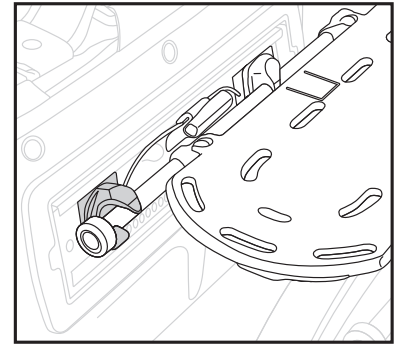

יש לגלגל את החלק העליון 3-4 פעמים **HE**

قم باللف إلى أعلى 3-4 مرات **AR**

- ZH** 3-4 重卷边封口
- JA** 3~4回転させます
- KO** 상단부를 3-4회 접으세요
- TH** ม้วนเก็บได้ 3-4 เท่า

4

5

6

7

**WW** ▶  Thule Sweden AB, Box 69, 330 33 Hillerstorp, SWEDEN  
**NA** ▶  Thule Inc., 42 Silvermine Road, Seymour, Connecticut 06483, USA