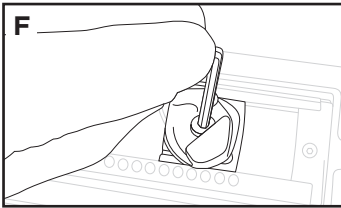

יש לגלגל את החלק העליון 3-4 פעמים **HE**

قم باللف إلى أعلى 3-4 مرات **AR**

- ZH** 3-4 重卷边封口
- JA** 3~4回転させます
- KO** 상단부를 3-4회 접으세요
- TH** ม้วนเก็บได้ 3-4 เท่า

4

5

6

7

**WW** ▶  Thule Sweden AB, Box 69, 330 33 Hillerstorp, SWEDEN  
**NA** ▶  Thule Inc., 42 Silvermine Road, Seymour, Connecticut 06483, USA