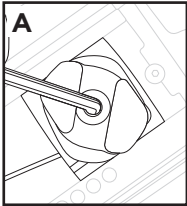

# > Instructions

**100005, 100060, 100006, 100065**

- EN** Roll top 3-4 times
- DE** Oberen Teil 3-4 Mal aufrollen
- FR** Enroulez la partie supérieure 3 ou 4 fois
- NL** Rol de sluiting 3-4 keer om
- IT** Ruotare la parte superiore 3-4 volte
- ES** Enrolle la parte superior 3-4 veces
- PT** Enrole a parte de cima 3-4 vezes
- SV** Rulla överdelen 3-4 varv
- DK** Rul toppen 3-4 gange
- NO** Rull toppen 3-4 ganger
- FI** Rullaa yläosaa 3-4 kertaa
- ET** Keerake ülemist osa 3-4 korda
- LV** Pagriezīt augšdaļu 3-4 reizes
- LT** Viršų galima užlenkti 3-4 kartus
- PL** Owiń górną część 3-4 razy
- RU** Прокрутите верхнюю часть 3-4 раза
- UK** Прокрутіть верхню частину 3-4 рази
- BG** Навийте горната част 3-4 пъти
- CS** Horní stranu 3-4krát zaviňte
- SK** Hornú stranu 3-4-krát zaviňte
- SL** Zvijite zgornji del 3-4-krat
- HR/BiH** Presavijte gornji dio 3-4 puta
- RO** Rulați de 3-4 ori
- HU** Tekerje fel a táska tetejét 3-4-szer
- EL** Το κάλυμμα τυλίγεται 3-4 φορές
- TR** Üst tarafı 3-4 kez yuvarlayın

יש לגלגל את החלק העליון 3-4 פעמים **HE**

قم باللف إلى أعلى 3-4 مرات **AR**

- ZH** 3-4 重卷边封口
- JA** 3~4回転させます
- KO** 상단부를 3-4회 접으세요
- TH** ม้วนเก็บได้ 3-4 เท่า

4

5

6

7

**WW** ▶  Thule Sweden AB, Box 69, 330 33 Hillerstorp, SWEDEN  
**NA** ▶  Thule Inc., 42 Silvermine Road, Seymour, Connecticut 06483, USA