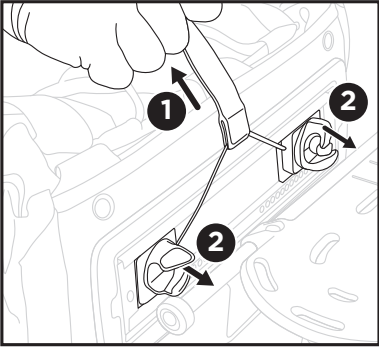

יש לגלגל את החלק העליון 3-4 פעמים **HE**

قم باللف إلى أعلى 3-4 مرات **AR**

- ZH** 3-4 重卷边封口
- JA** 3~4回転させます
- KO** 상단부를 3-4회 접으세요
- TH** ม้วนเก็บได้ 3-4 เท่า

4

5

6

7

**WW** ▶  Thule Sweden AB, Box 69, 330 33 Hillerstorp, SWEDEN  
**NA** ▶  Thule Inc., 42 Silvermine Road, Seymour, Connecticut 06483, USA