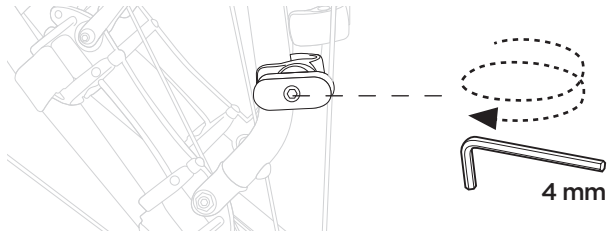

# > Instructions

**100005, 100060, 100006, 100065**

- EN** Roll top 3-4 times
- DE** Oberen Teil 3-4 Mal aufrollen
- FR** Enroulez la partie supérieure 3 ou 4 fois
- NL** Rol de sluiting 3-4 keer om
- IT** Ruotare la parte superiore 3-4 volte
- ES** Enrolle la parte superior 3-4 veces
- PT** Enrole a parte de cima 3-4 vezes
- SV** Rulla överdelen 3-4 varv
- DK** Rul toppen 3-4 gange
- NO** Rull toppen 3-4 ganger
- FI** Rullaa yläosaa 3-4 kertaa
- ET** Keerake ülemist osa 3-4 korda
- LV** Pagriezīt augšdaļu 3-4 reizes
- LT** Viršų galima užlenkti 3-4 kartus
- PL** Owiń górną część 3-4 razy
- RU** Прокрутите верхнюю часть 3-4 раза
- UK** Прокрутіть верхню частину 3-4 рази
- BG** Навийте горната част 3-4 пъти
- CS** Horní stranu 3-4krát zaviňte
- SK** Hornú stranu 3-4-krát zaviňte
- SL** Zvijite zgornji del 3-4-krat
- HR/BiH** Presavijte gornji dio 3-4 puta
- RO** Rulați de 3-4 ori
- HU** Tekerje fel a táska tetejét 3-4-szer
- EL** Το κάλυμμα τυλίγεται 3-4 φορές
- TR** Üst tarafı 3-4 kez yuvarlayın

יש לגלגל את החלק העליון 3-4 פעמים **HE**

قم باللف إلى أعلى 3-4 مرات **AR**

- ZH** 3-4 重卷边封口
- JA** 3~4回転させます
- KO** 상단부를 3-4회 접으세요
- TH** ม้วนเก็บได้ 3-4 เท่า

4

5

6

7

**WW** ▶  Thule Sweden AB, Box 69, 330 33 Hillerstorp, SWEDEN  
**NA** ▶  Thule Inc., 42 Silvermine Road, Seymour, Connecticut 06483, USA