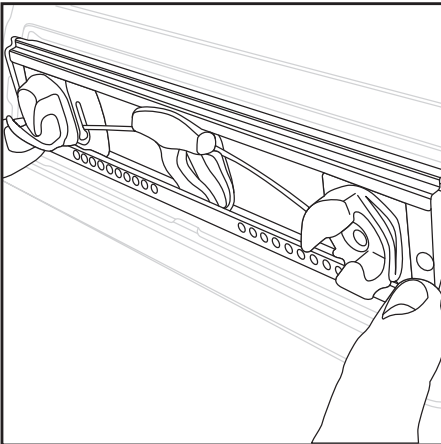

יש לגלגל את החלק העליון 3-4 פעמים **HE**

قم باللف إلى أعلى 3-4 مرات **AR**

- ZH** 3-4 重卷边封口
- JA** 3~4回転させます
- KO** 상단부를 3-4회 접으세요
- TH** ม้วนเก็บได้ 3-4 เท่า

4

5

6

7

**WW** ▶  Thule Sweden AB, Box 69, 330 33 Hillerstorp, SWEDEN  
**NA** ▶  Thule Inc., 42 Silvermine Road, Seymour, Connecticut 06483, USA