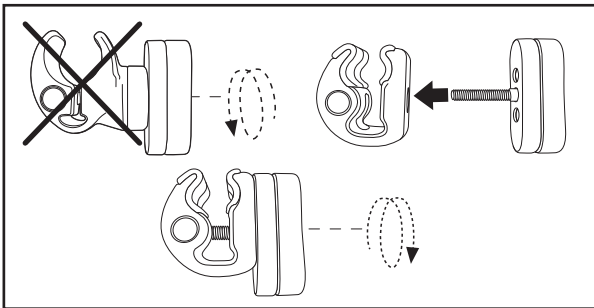

# > Instructions

**100005, 100060, 100006, 100065**

- EN** Roll top 3-4 times
- DE** Oberen Teil 3-4 Mal aufrollen
- FR** Enroulez la partie supérieure 3 ou 4 fois
- NL** Rol de sluiting 3-4 keer om
- IT** Ruotare la parte superiore 3-4 volte
- ES** Enrolle la parte superior 3-4 veces
- PT** Enrole a parte de cima 3-4 vezes
- SV** Rulla överdelen 3-4 varv
- DK** Rul toppen 3-4 gange
- NO** Rull toppen 3-4 ganger
- FI** Rullaa yläosaa 3-4 kertaa
- ET** Keerake ülemist osa 3-4 korda
- LV** Pagriezīt augšdaļu 3-4 reizes
- LT** Viršų galima užlenkti 3-4 kartus
- PL** Owiń górną część 3-4 razy
- RU** Прокрутите верхнюю часть 3-4 раза
- UK** Прокрутіть верхню частину 3-4 рази
- BG** Навийте горната част 3-4 пъти
- CS** Horní stranu 3-4krát zaviňte
- SK** Hornú stranu 3-4-krát zaviňte
- SL** Zvijite zgornji del 3-4-krat
- HR/BiH** Presavijte gornji dio 3-4 puta
- RO** Rulați de 3-4 ori
- HU** Tekerje fel a táska tetejét 3-4-szer
- EL** Το κάλυμμα τυλίγεται 3-4 φορές
- TR** Üst tarafı 3-4 kez yuvarlayın

יש לגלגל את החלק העליון 3-4 פעמים **HE**

قم باللف إلى أعلى 3-4 مرات **AR**

- ZH** 3-4 重卷边封口
- JA** 3~4回転させます
- KO** 상단부를 3-4회 접으세요
- TH** ม้วนเก็บได้ 3-4 เท่า

4

5

6

7

**WW** ▶  Thule Sweden AB, Box 69, 330 33 Hillerstorp, SWEDEN  
**NA** ▶  Thule Inc., 42 Silvermine Road, Seymour, Connecticut 06483, USA