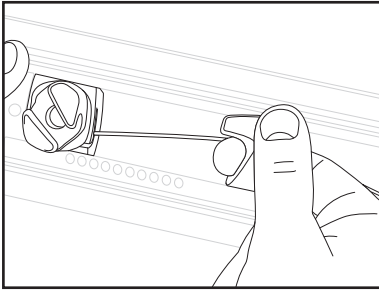

יש לגלגל את החלק העליון 3-4 פעמים **HE**

قم باللف إلى أعلى 3-4 مرات **AR**

- ZH** 3-4 重卷边封口
- JA** 3~4回転させます
- KO** 상단부를 3-4회 접으세요
- TH** ม้วนเก็บได้ 3-4 เท่า

4

5

6

7

**WW** ▶  Thule Sweden AB, Box 69, 330 33 Hillerstorp, SWEDEN  
**NA** ▶  Thule Inc., 42 Silvermine Road, Seymour, Connecticut 06483, USA