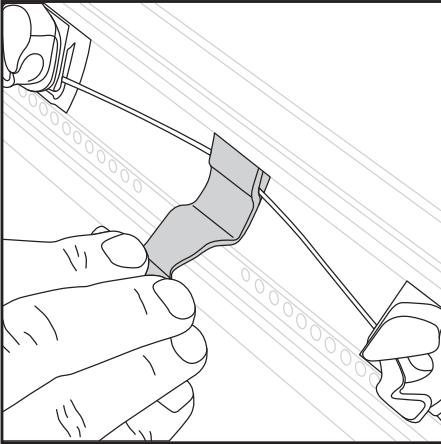

יש לגלגל את החלק העליון 3-4 פעמים **HE**

قم باللف إلى أعلى 3-4 مرات **AR**

- ZH** 3-4 重卷边封口
- JA** 3~4回転させます
- KO** 상단부를 3-4회 접으세요
- TH** ม้วนเก็บได้ 3-4 เท่า

4

5

6

7

**WW** ▶  Thule Sweden AB, Box 69, 330 33 Hillerstorp, SWEDEN  
**NA** ▶  Thule Inc., 42 Silvermine Road, Seymour, Connecticut 06483, USA