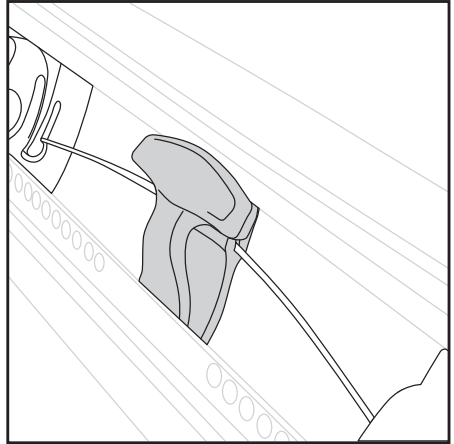

יש לגלגל את החלק העליון 3-4 פעמים **HE**

قم باللف إلى أعلى 3-4 مرات **AR**

- ZH** 3-4 重卷边封口
- JA** 3~4回転させます
- KO** 상단부를 3-4회 접으세요
- TH** ม้วนเก็บได้ 3-4 เท่า

4

5

6

7

**WW** ▶  Thule Sweden AB, Box 69, 330 33 Hillerstorp, SWEDEN  
**NA** ▶  Thule Inc., 42 Silvermine Road, Seymour, Connecticut 06483, USA