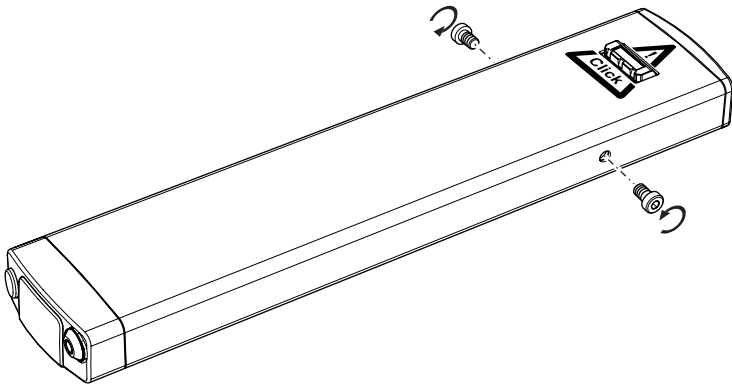

EN 14344

Europe & rest of the world	USA & Canada
9-72 M 9-22 kg 20-48,5 lbs	9-72 M 9-18 kg 20-39,7 lbs

Compatible seat tubes/ Passende rahmen

Carbon Fiber Frame

1

2

5

6