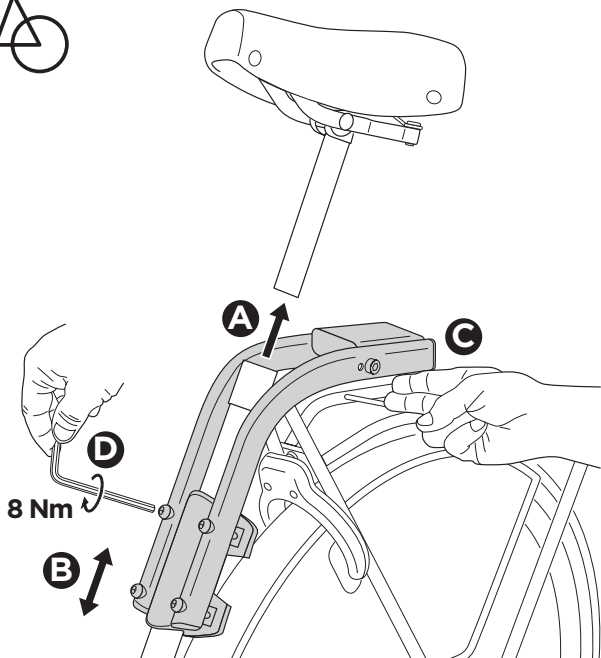

EN 14344

Europe & rest of the world	USA & Canada
9-72 M 9-22 kg 20-48,5 lbs	9-72 M 9-18 kg 20-39,7 lbs

Compatible seat tubes/ Passende rahmen

Carbon Fiber Frame

1

2

5

6