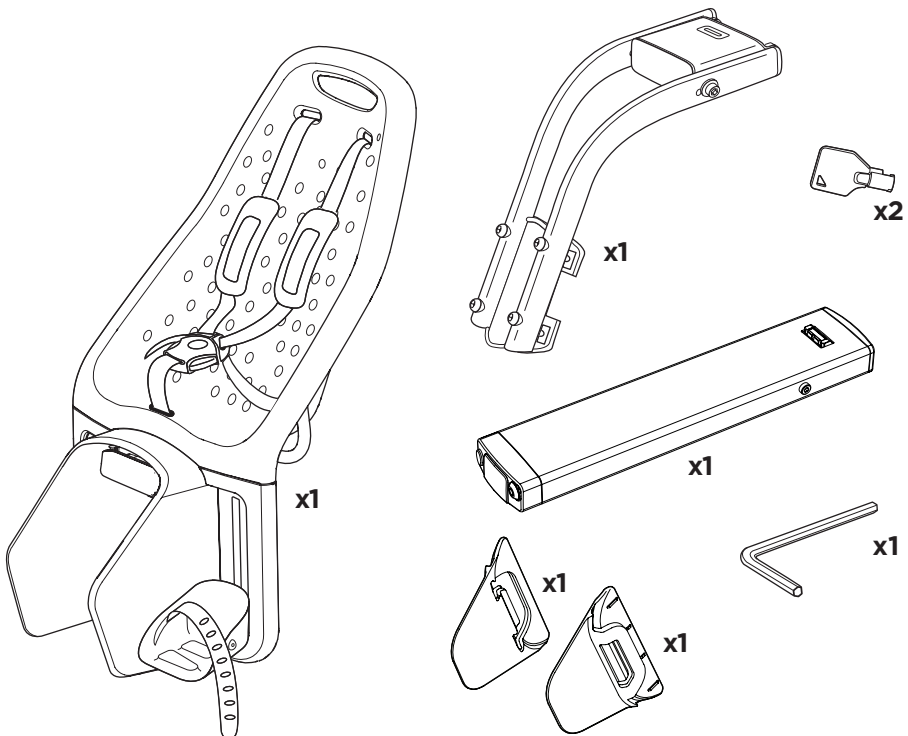

> Instructions

Thule Yepp Maxi Seatpost

12020231, 12020232, 12020234, 12020235, 12020236,
12020237, 12020238, 12020240, 12020253

EN Child bike seat
DE Fahrradkindersitz
FR Siège vélo enfant
NL Fietszitje
IT Seggiolino da bici
ES Portabebés bici
PT Cadeira de criança para bicicleta
SV Cykelbarnstol
DK Cykelstol
NO Barnesete til sykkel
FI Polkupyörän lastenistuin
ET Jalgratta lasteiste
LV Velosipēda bērnu sēdekļis
LT Dviračio kėdutė vaikams
PL Fotelik rowerowy
RU Детское велосипедное сиденье
UK Дитяче велосипедне крісло
BG Детско столче за велосипед
CS Dětská cyklosedačka
SK Detská cyklosedačka
SL Otroški kolesarski sedež
HR/BIH Dječja sjedalica za bicikl

RO Scaun de copii pentru bicicletă
HU Kerékpáros gyerekülés
EL Παιδικό κάθισμα ποδηλάτου
TR Çocuk bisiklet koltuğu

HE כיסא אופניים לילד
AR مقعد دراجة الطفل

ZH 儿童自行车座椅
JA お子様用サイクルシート
KO 어린이 자전거 시트
TH เก้าอี้เด็กสำหรับจักรยาน

EN 14344

Europe & rest of the world	USA & Canada
9-72 M 9-22 kg 20-48,5 lbs	9-72 M 9-18 kg 20-39,7 lbs

Compatible seat tubes/ Passende rahmen

Carbon Fiber Frame

1

2

5

6