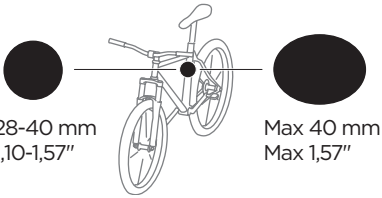

> Instructions

Thule Yepp Maxi Seatpost

12020231, 12020232, 12020234, 12020235, 12020236,
12020237, 12020238, 12020240, 12020253

EN Child bike seat
DE Fahrradkindersitz
FR Siège vélo enfant
NL Fietszitje
IT Seggiolino da bici
ES Portabebés bici
PT Cadeira de criança para bicicleta
SV Cykelbarnstol
DK Cykelstol
NO Barnesete til sykkel
FI Polkupyörän lastenistuin
ET Jalgratta lasteiste
LV Velosipēda bērnu sēdekļis
LT Dviračio kėdutė vaikams
PL Fotelik rowerowy
RU Детское велосипедное сиденье
UK Дитяче велосипедне крісло
BG Детско столче за велосипед
CS Dětská cyklosedačka
SK Detská cyklosedačka
SL Otroški kolesarski sedež
HR/BIH Dječja sjedalica za bicikl

EN 14344

Europe & rest of the world	USA & Canada
9-72 M 9-22 kg 20-48,5 lbs	9-72 M 9-18 kg 20-39,7 lbs

Compatible seat tubes/ Passende rahmen

Carbon Fiber Frame

1

2

5

6