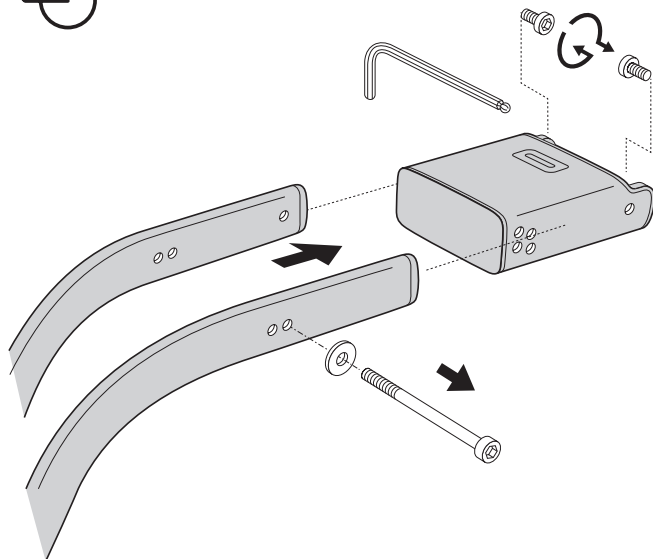

EN 14344

Europe & rest of the world	USA & Canada
9-72 M 9-22 kg 20-48,5 lbs	9-72 M 9-18 kg 20-39,7 lbs

Compatible seat tubes/ Passende rahmen

Carbon Fiber Frame

1

2

5

6