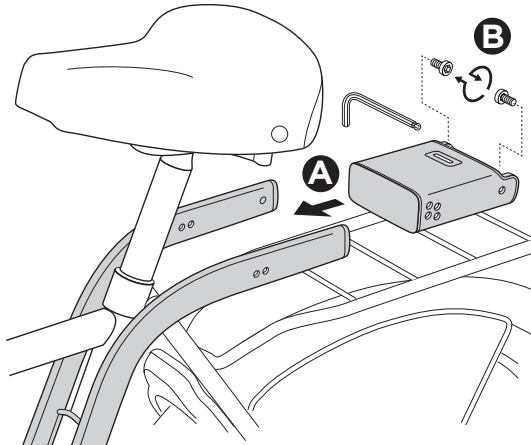

EN 14344

Europe & rest of the world	USA & Canada
9-72 M 9-22 kg 20-48,5 lbs	9-72 M 9-18 kg 20-39,7 lbs

Compatible seat tubes/ Passende rahmen

Carbon Fiber Frame

1

2

5

6