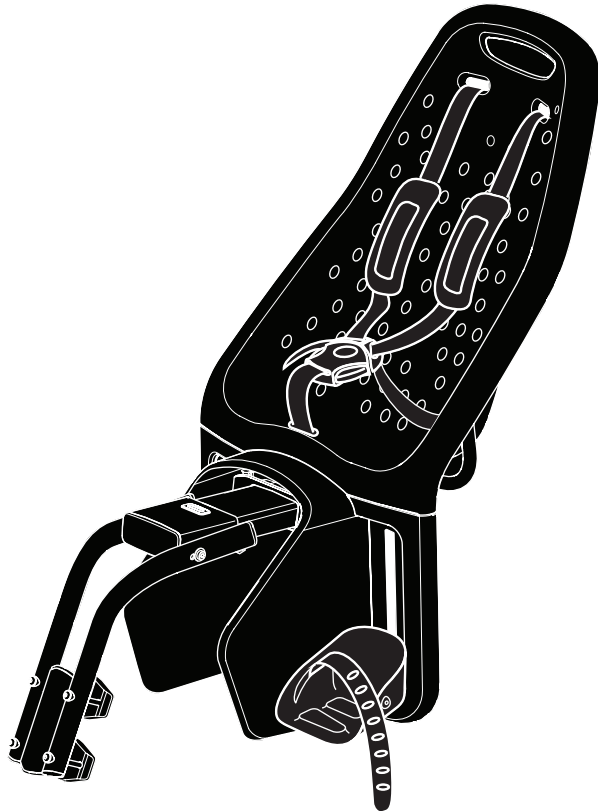

> Instructions

Thule Yepp Maxi Seatpost

12020231, 12020232, 12020234, 12020235, 12020236,
12020237, 12020238, 12020240, 12020253

EN Child bike seat
DE Fahrradkindersitz
FR Siège vélo enfant
NL Fietszitje
IT Seggiolino da bici
ES Portabebés bici
PT Cadeira de criança para bicicleta
SV Cykelbarnstol
DK Cykelstol
NO Barnesete til sykkel
FI Polkupyörän lastenistuin
ET Jalgratta lasteiste
LV Velosipēda bērnu sēdekļis
LT Dviračio kėdutė vaikams
PL Fotelik rowerowy
RU Детское велосипедное сиденье
UK Дитяче велосипедне крісло
BG Детско столче за велосипед
CS Dětská cyklosedačka
SK Detská cyklosedačka
SL Otroški kolesarski sedež
HR/BIH Dječja sjedalica za bicikl

RO Scaun de copii pentru bicicletă
HU Kerékpáros gyerekülés
EL Παιδικό κάθισμα ποδηλάτου
TR Çocuk bisiklet koltuğu

HE כיסא אופניים לילד
AR مقعد دراجة الطفل

ZH 儿童自行车座椅
JA お子様用サイクルシート
KO 어린이 자전거 시트
TH เก้าอี้เด็กสำหรับจักรยาน