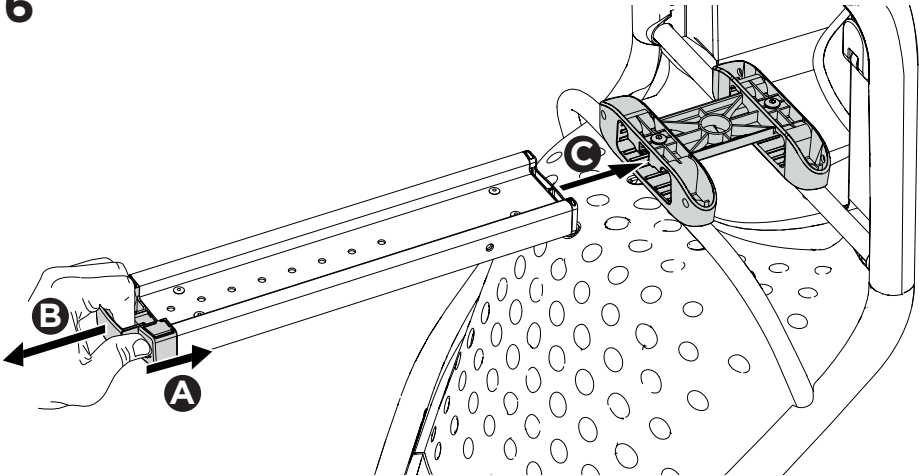

EN 14344

Europe & rest of the world	USA & Canada
9-72 M 9-22 kg 20-48,5 lbs	9-72 M 9-18 kg 20-39,7 lbs

Compatible seat tubes/ Passende rahmen

Carbon Fiber Frame

1

2

5

6