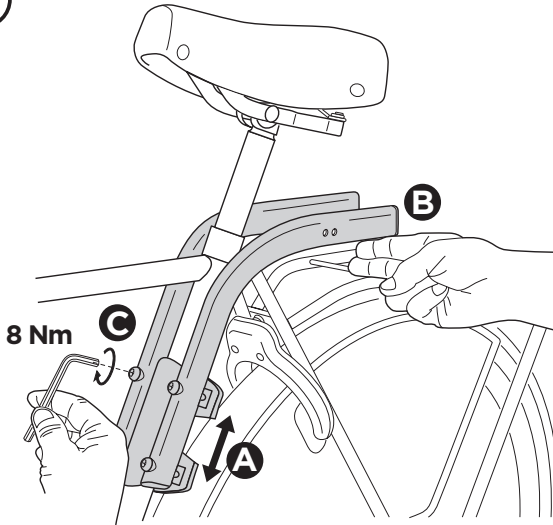

EN 14344

Europe & rest of the world	USA & Canada
9-72 M 9-22 kg 20-48,5 lbs	9-72 M 9-18 kg 20-39,7 lbs

Compatible seat tubes/ Passende rahmen

Carbon Fiber Frame

1

2

5

6