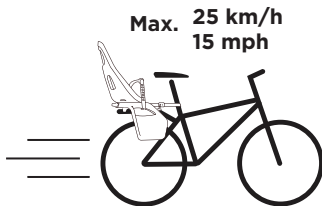

> Instructions

Thule Yepp Maxi Seatpost

12020231, 12020232, 12020234, 12020235, 12020236,
12020237, 12020238, 12020240, 12020253

EN Child bike seat
DE Fahrradkindersitz
FR Siège vélo enfant
NL Fietszitje
IT Seggiolino da bici
ES Portabebés bici
PT Cadeira de criança para bicicleta
SV Cykelbarnstol
DK Cykelstol
NO Barnesete til sykkel
FI Polkupyörän lastenistuin
ET Jalgratta lasteiste
LV Velosipēda bērnu sēdekļis
LT Dviračio kėdutė vaikams
PL Fotelik rowerowy
RU Детское велосипедное сиденье
UK Дитяче велосипедне крісло
BG Детско столче за велосипед
CS Dětská cyklosedačka
SK Detská cyklosedačka
SL Otroški kolesarski sedež
HR/BIH Dječja sjedalica za bicikl

RO Scaun de copii pentru bicicletă
HU Kerékpáros gyerekülés
EL Παιδικό κάθισμα ποδηλάτου
TR Çocuk bisiklet koltuğu

HE כיסא אופניים לילד
AR مقعد دراجة الطفل

ZH 儿童自行车座椅
JA お子様用サイクルシート
KO 어린이 자전거 시트
TH เก้าอี้เด็กสำหรับจักรยาน

EN 14344

Europe & rest of the world	USA & Canada
9-72 M 9-22 kg 20-48,5 lbs	9-72 M 9-18 kg 20-39,7 lbs

Compatible seat tubes/ Passende rahmen

Carbon Fiber Frame

1

2

5

6